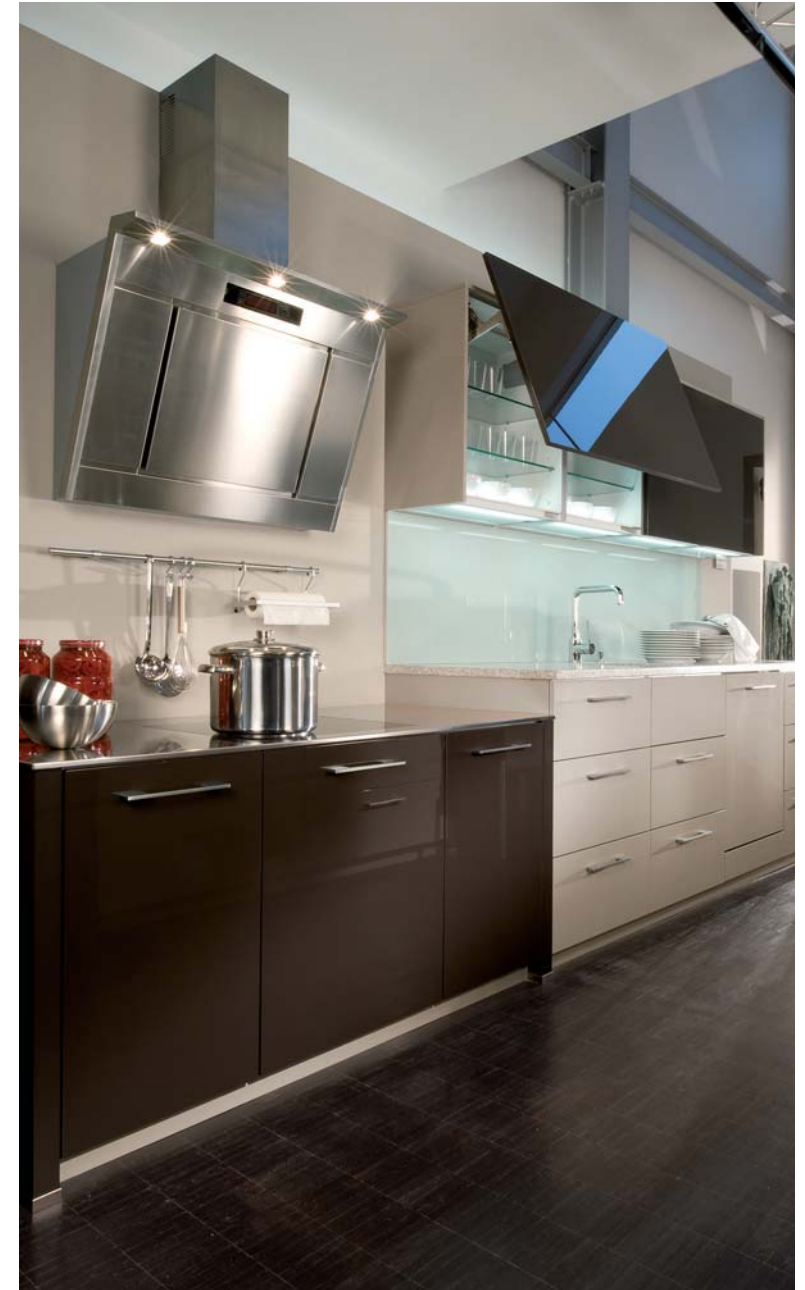

1.51 Sorento 365 schwarz / 367 Ice white

1.51 Sorento 365 schwarz / 367 Ice white

1.34 Trieste weiß hochglänzend / kombiniert mit Mooreiche

1.34 Trieste weiß hochglänzend/ kombiniert mit Mooreiche

1.34 Trieste weiß hochglänzend/ kombiniert mit Mooreiche

7200 Valencia Platinum beige/Mocca

7200 Valencia Platinum beige / Mocca

7200 Valencia Platinum beige/Mocca

5500 Palma 238 schwarz/243 Oxid

5500 Palma 238 schwarz/243 Oxyd metallic