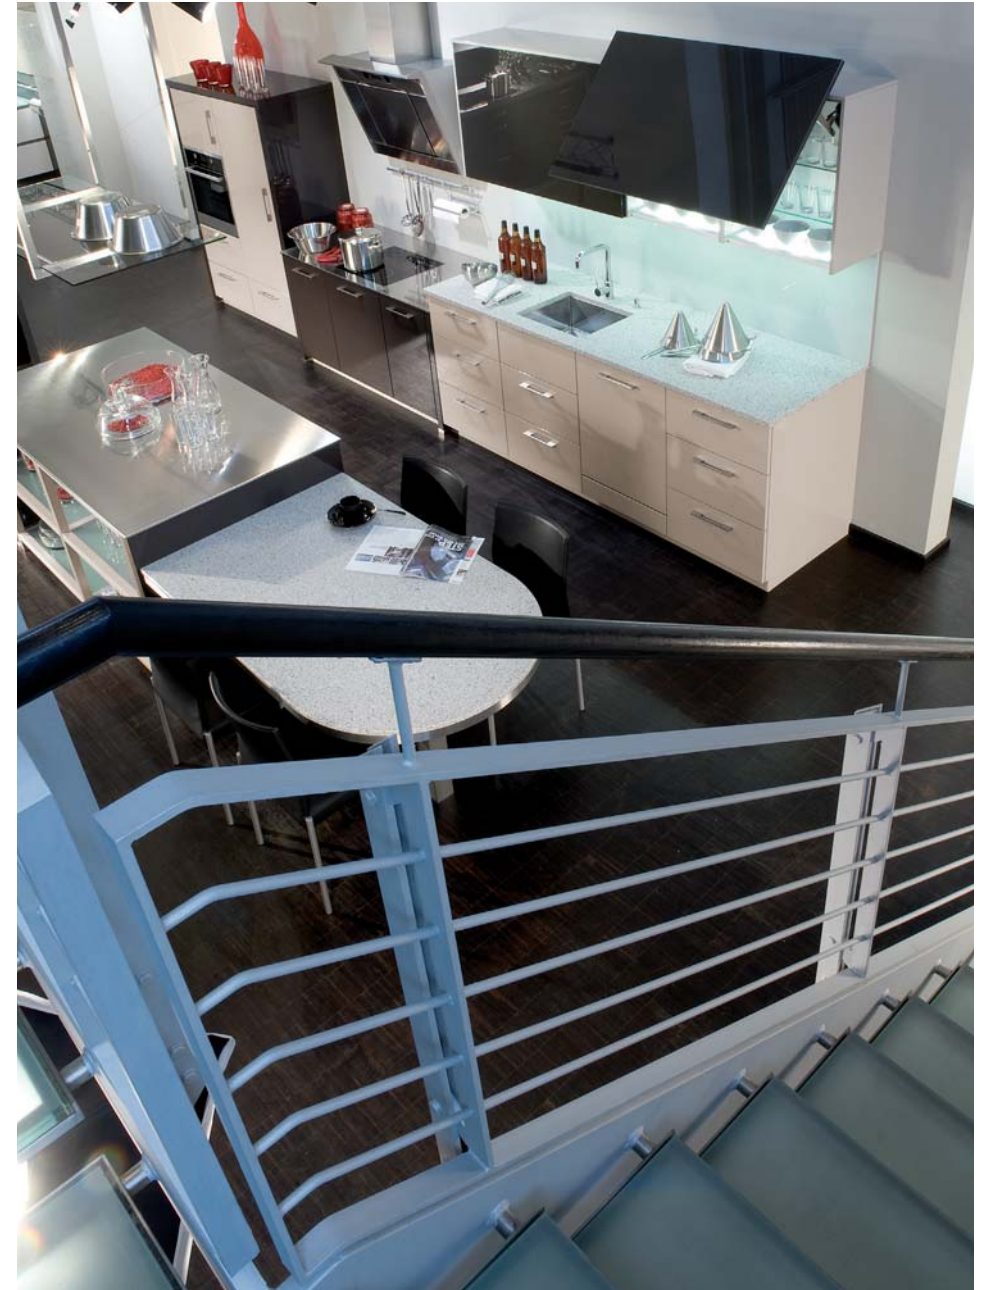

7200 Valencia Platinum beige/Mocca